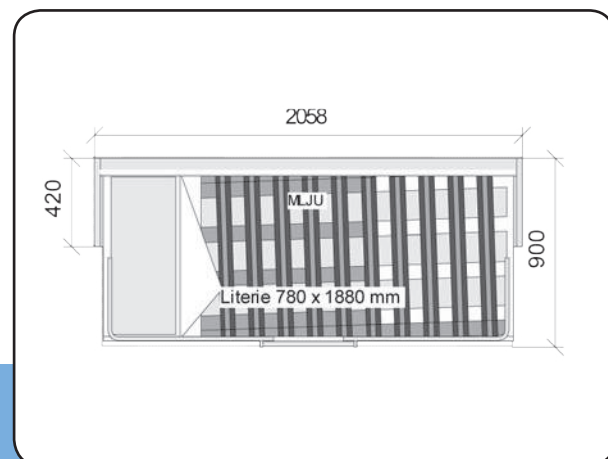

GAMME
GAIN DE PLACE

Tout simplement efficace

Modèle LIT JUMEAUX (MLJU)

2 COUCHAGES SUPERPOSÉS

Ce lit a été conçu pour s'insérer dans le plus petit espace, grâce à une profondeur fermée de seulement 42 cm.

Il convient au couchage des petits comme des grands, et s'articule en 2 temps 3 mouvements.

Structure et façade Woodline Crème • Parties massives en hêtre vernis naturel

Modèle LIT 3 COUCHAGES (BL4)

Le lit gigogne se remonte à hauteur du lit inférieur pour former un couchage double.

Structure et façade Woodline Crème
Tissus Antilope

2 OU 3 COUCHAGES AVEC ASSISE

Un canapé agrémentera votre espace détente.

Vous apprécierez également la modularité de ce modèle 2 ou 3 couchages, qui permet aussi l'accueil de 2 personnes en couchage double ou l'intégration de 2 tiroirs à la place du 3^{ème} lit.